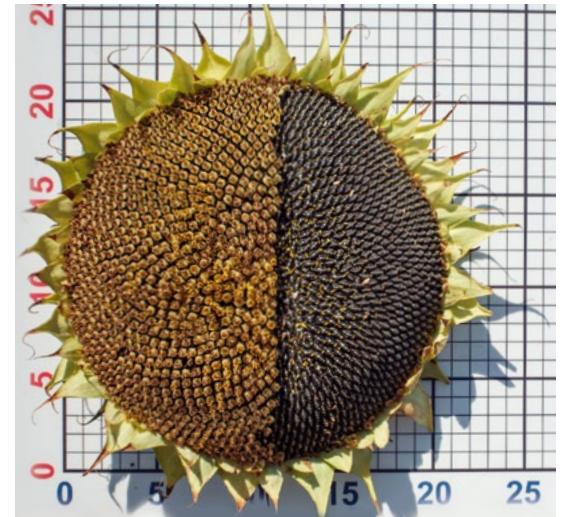

Группа спелости: **среднеранний**

Тип растения: **среднерослый**

- высокоурожайный гибрид интенсивного типа;
- устойчив к заразихе А-Г рас и гербициду Евро-Лайтнинг® Плюс;
- адаптирован к засушливым условиям выращивания;
- толерантен к новым расам ложной мучнистой росы.

SUNEO
Технология защиты урожайности

Clearfield Plus
Производственная система для подсолнечника

Краснодарский край, Каневской район, ООО «Сказка», Владимир Константинович

С компанией Лимагрэн знаком много лет, начинал знакомство с гибрида МЕГАСАН. С 2015 года начал работать с гибридами подсолнечника под систему Clearfield®, в частности с ЛГ 5542 КЛ, а также в демонстрационных посевах испытывал гибрид ЛГ 5555 КЛП под систему Clearfield® Plus. Остался доволен результатом, в 2017 году всю площадь подсолнечника отвел под гибрид ЛГ 5555 КЛП и не прогадал. Средняя урожайность по хозяйству составила 36 ц/га. На следующий год также планирую сеять только гибриды подсолнечника Лимагрэн.