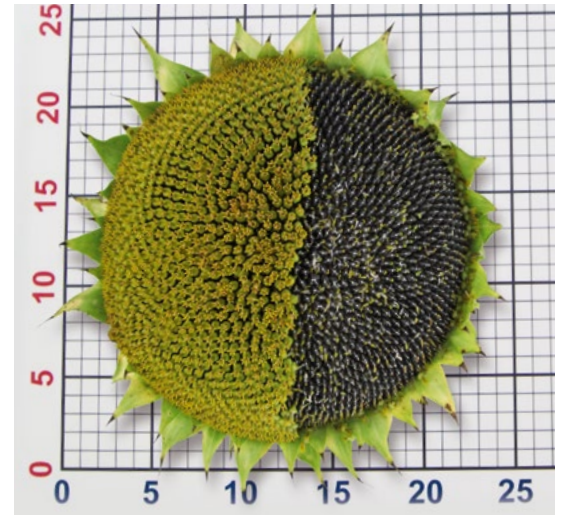

Группа спелости: **среднеранний**

Тип растения: **среднерослый**

- устойчив к гербициду Евро-Лайтнинг® производственной системы Clearfield®;
- гибрид с устойчивостью к заразихе рас А–G;
- пластичный к условиям возделывания;
- очень хорошая толерантность к засухе;
- толерантен к новым расам ложной мучнистой росы.

SUNEO®
Технология защиты урожайности

Clearfield®
Производственная система

Краснодарский край, Каневской район, ИП глава КФХ Рябыш Александр Витальевич.

Гибриды подсолнечника Лимагрэн сею уже три года. Пробовал ЛГ 5580, ЛГ 5542 КЛ, ЛГ 5555 КЛП. Свой выбор остановил на двух гибридах – ЛГ 5542 КЛ и ЛГ 5555 КЛП, как наиболее стабильных, неприхотливых и урожайных в условиях моего хозяйства. Масличность этих гибридов по годам составила не ниже 48%. Планирую и в дальнейшем продолжать сеять гибриды подсолнечника Лимагрэн.

Агрономические характеристики:

15,9

Средний диаметр корзинки, см

71

Средняя масса 1000 семян, г

Рекомендации:

не рекомендуется загущение посевов

Рекомендуемая густота на момент уборки: