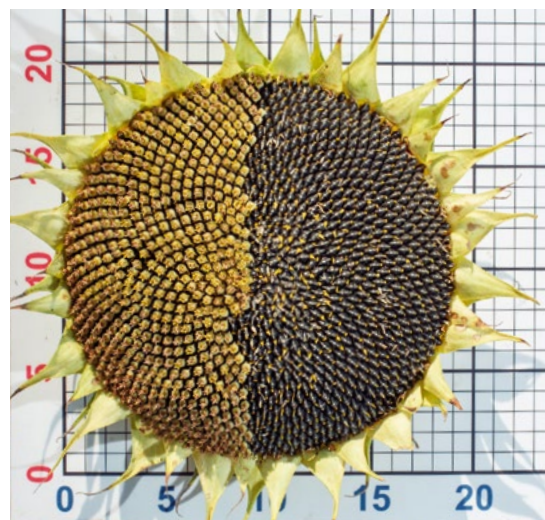

ЛГ 5485

ЛГ 5485 - Надежный спутник в любых условиях

www.lgseeds.ru

Limagrain 

Надежный спутник в любых условиях

Группа спелости: **среднеранний**

Тип растения: **высокорослый**

- уникальное сочетание толерантности к засушливым условиям и толерантности к основным болезням;
- самый ранний гибрид в своей группе спелости;
- высокий потенциал урожайности;
- толерантен к новым расам ложной мучнистой росы;
- устойчив к заразихе А-Г рас.

Агрономические характеристики:

16

Средний диаметр корзинки, см

72

Средняя масса 1000 семян, г

Рекомендации:

прекрасно подходит для регионов с распространением агрессивных рас заразихи

Рекомендуемая густота на момент уборки: